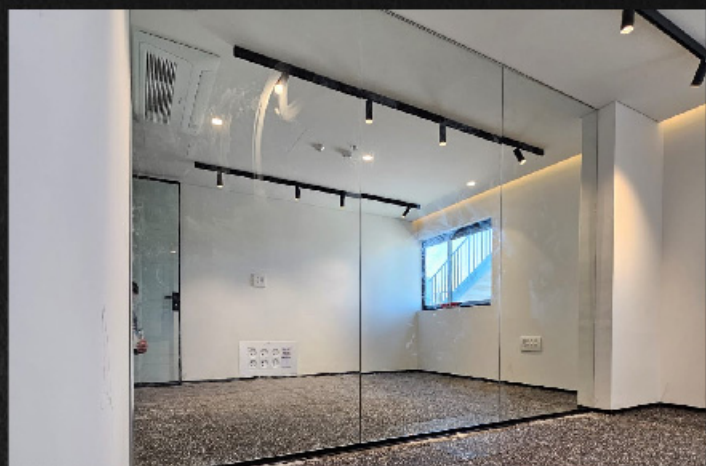

מראות בהתאמה אישית

מדפי זכוכית בהתאמה אישית