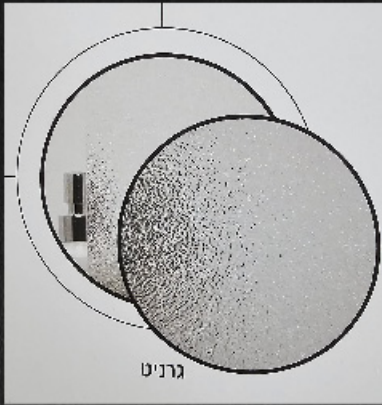

דוגמאות זכוכית

■ שינוי גוון זכוכית יהיה בתוספת תשלום 20%

דוגמאות פרזול brass

■ ינוי גוון פרזול יהיה בתוספת תשלום 15%

מקלחון דגם אמנון

מקלחון חזית קבוע ודלת בהתאמה
אישית עפ"י מידות

- גובה סטנדרטי 185 ס"מ
- זכוכית מחוסמת 8 מ"מ
- גומיות PVC
- פרוזול פליז ניקל מבריק
- ידית כפתור בגימור תואם
- מוט חיזוק לדופן בגימור תואם
- סגירה מגנטית
- המחיר המלא נקבע לאחר קבלת המידות המדויקות
- תוספת גובה 15%

מקלחון דגם איריס

מקלחון קבוע ושני דלתות
מקלחון חזית בהתאמה אישית
עפ"י מידות

- גובה סטנדרטי 185 ס"מ
- זכוכית מחוסמת 8 מ"מ
- גומיות PVC
- פרזוול פליז ניקל מבריק
- ידית כפתור בגימור תואם
- מוט חיזוק לדופן בגימור תואם
- סגירה מגנטית
- המחיר המלא נקבע לאחר קבלת המידות המדויקות
- תוספת גובה 15%

מקלחון חזית סטנדרטי דגם נוגה

מקלחון חזיתי - שתי דלתות
הנפתחות פנים/חוץ 90 מעלות
לכל כיוון.

- גובה סטנדרטי 185 ס"מ
- זכוכית מחוסמת 6 מ"מ
- פרופיל-ציר עולה/יורד
לפתיחה פנימה והחוצה
180 מעלות
- נימור ניקל מבריק
- מגבי אורך וריצפה
עשויים סיליקון
- ידיות אחיזה
- סגירה מגנטית
- ניתן לשנות גוון פרזול

אמבטיון חזיתי - דופן קבועה
ובהמשכה דלת הנפתחת פנימה
והחוצה, בשילוב ידית אחיזה
ייחודית ומהודרת.

- גובה 140 ס"מ
- רוחב 120 ס"מ
(קבוע 60 ס"מ + דלת 60 ס"מ)
- זכוכית מחוסמת 6 מ"מ
- פרופיל-ציר לפתיחה פנימה
והחוצה 180 מעלות
- גימור ניקל מבריק
- מוט חיזוק לדופן
- קיים בשלושה סוגי זכוכית:
זכוכית שקופה / גרניט / פסים
- ניתן לשנות גוון פרזל