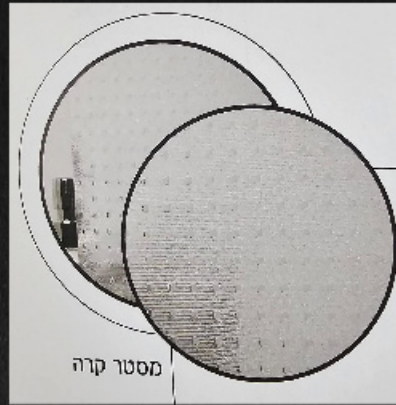

דוגמאות זכוכית

■ שינוי גוון זכוכית יהיה בתוספת תשלום 20%

דוגמאות פרזול brass

■ ינוי גוון פרזול יהיה בתוספת תשלום 15%

מקלחון דגם אמנון

מקלחון חזית קבוע ודלת בהתאמה
אישית עפ"י מידות

- גובה סטנדרטי 185 ס"מ
- זכוכית מחוסמת 8 מ"מ
- גומיות PVC
- פרוזול פליז ניקל מבריק
- ידית כפתור בגימור תואם
- מוט חיזוק לדופן בגימור תואם
- סגירה מגנטית
- המחיר המלא נקבע לאחר קבלת המידות המדויקות
- תוספת גובה 15%

מקלחון דגם איריס

מקלחון קבוע ושני דלתות
מקלחון חזית בהתאמה אישית
עפ"י מידות

- גובה סטנדרטי 185 ס"מ
- זכוכית מחוסמת 8 מ"מ
- גומיות PVC
- פרזוול פליז ניקל מבריק
- ידית כפתור בגימור תואם
- מוט חיזוק לדופן בגימור תואם
- סגירה מגנטית
- המחיר המלא נקבע לאחר קבלת המידות המדויקות
- תוספת גובה 15%

מקלחון חזית סטנדרטי דגם נוגה

מקלחון חזיתי - שתי דלתות
הנפתחות פנים/חוץ 90 מעלות
לכל כיוון.

- גובה סטנדרטי 185 ס"מ
- זכוכית מחוסמת 6 מ"מ
- פרופיל-ציר עולה/יורד
לפתיחה פנימה והחוצה
180 מעלות
- נימור ניקל מבריק
- מגבי אורך וריצפה
עשויים סיליקון
- ידיות אחיזה
- סגירה מגנטית
- ניתן לשנות גוון פרזול

אמבטיון חזיתי - דופן קבועה
ובהמשכה דלת הנפתחת פנימה
והחוצה, בשילוב ידית אחיזה
ייחודית ומהודרת.

- גובה 140 ס"מ
- רוחב 120 ס"מ
(קבוע 60 ס"מ + דלת 60 ס"מ)
- זכוכית מחוסמת 6 מ"מ
- פרופיל-ציר לפתיחה פנימה
והחוצה 180 מעלות
- גימור ניקל מבריק
- מוט חיזוק לדופן
- קיים בשלושה סוגי זכוכית:
זכוכית שקופה / גרניט / פסים
- ניתן לשנות גוון פרזל