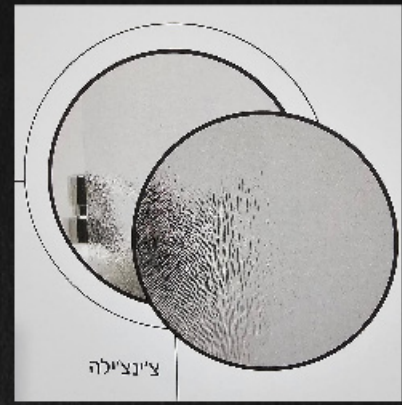

דוגמאות זכוכית

■ שינוי גוון זכוכית יהיה בתוספת תשלום 20%

דוגמאות פרזול brass

■ ינוי גוון פרזול יהיה בתוספת תשלום 15%

מקלחון דגם אמנון

מקלחון חזית קבוע ודלת בהתאמה
אישית עפ"י מידות

- גובה סטנדרטי 185 ס"מ
- זכוכית מחוסמת 8 מ"מ
- גומיות PVC
- פרוזול פליז ניקל מבריק
- ידית כפתור בגימור תואם
- מוט חיזוק לדופן בגימור תואם
- סגירה מגנטית
- המחיר המלא נקבע לאחר קבלת המידות המדויקות
- תוספת גובה 15%

מקלחון דגם איריס

מקלחון קבוע ושני דלתות
מקלחון חזית בהתאמה אישית
עפ"י מידות

- גובה סטנדרטי 185 ס"מ
- זכוכית מחוסמת 8 מ"מ
- גומיות PVC
- פרזוול פליז ניקל מבריק
- ידית כפתור בגימור תואם
- מוט חיזוק לדופן בגימור תואם
- סגירה מגנטית
- המחיר המלא נקבע לאחר קבלת המידות המדויקות
- תוספת גובה 15%

אמבטיון חזיתי - דופן קבועה
ובהמשכה דלת הנפתחת פנימה
והחוצה, בשילוב ידית אחיזה
ייחודית ומהודרת.

- גובה 140 ס"מ
- רוחב 120 ס"מ
(קבוע 60 ס"מ + דלת 60 ס"מ)
- זכוכית מחוסמת 6 מ"מ
- פרופיל-ציר לפתיחה פנימה
והחוצה 180 מעלות
- גימור ניקל מבריק
- מוט חיזוק לדופן
- קיים בשלושה סוגי זכוכית:
זכוכית שקופה / גרניט / פסים
- ניתן לשנות גוון פרזל