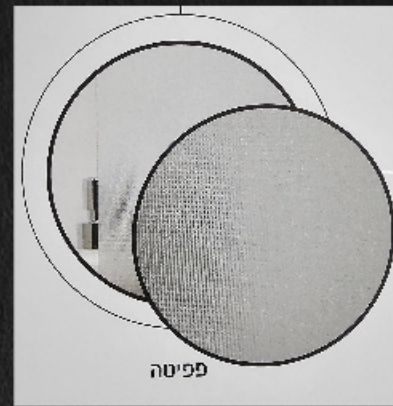

דוגמאות זכוכית

■ שינוי גוון זכוכית יהיה בתוספת תשלום 20%

דוגמאות פרזול brass

■ ינוי גוון פרזול יהיה בתוספת תשלום 15%

מקלחון דגם אמנון

מקלחון חזית קבוע ודלת בהתאמה
אישית עפ"י מידות

- גובה סטנדרטי 185 ס"מ
- זכוכית מחוסמת 8 מ"מ
- גומיות PVC
- פרוזול פליז ניקל מבריק
- ידית כפתור בגימור תואם
- מוט חיזוק לדופן בגימור תואם
- סגירה מגנטית
- המחיר המלא נקבע לאחר קבלת המידות המדויקות
- תוספת גובה 15%

מקלחון דגם איריס

מקלחון קבוע ושני דלתות
מקלחון חזית בהתאמה אישית
עפ"י מידות

- גובה סטנדרטי 185 ס"מ
- זכוכית מחוסמת 8 מ"מ
- גומיות PVC
- פרזוול פליז ניקל מבריק
- ידית כפתור בגימור תואם
- מוט חיזוק לדופן בגימור תואם
- סגירה מגנטית
- המחיר המלא נקבע לאחר קבלת המידות המדויקות
- תוספת גובה 15%

מקלחון חזית סטנדרטי דגם נוגה

מקלחון חזיתי - שתי דלתות
הנפתחות פנים/חוץ 90 מעלות
לכל כיוון.

- גובה סטנדרטי 185 ס"מ
- זכוכית מחוסמת 6 מ"מ
- פרופיל-ציר עולה/יורד
לפתיחה פנימה והחוצה
180 מעלות
- נימור ניקל מבריק
- מגבי אורך וריצפה
עשויים סיליקון
- ידיות אחיזה
- סגירה מגנטית
- ניתן לשנות גוון פרזול

אמבטיון חזיתי - דופן קבועה
ובהמשכה דלת הנפתחת פנימה
והחוצה, בשילוב ידית אחיזה
ייחודית ומהודרת.

- גובה 140 ס"מ
- רוחב 120 ס"מ
(קבוע 60 ס"מ + דלת 60 ס"מ)
- זכוכית מחוסמת 6 מ"מ
- פרופיל-ציר לפתיחה פנימה
והחוצה 180 מעלות
- גימור ניקל מבריק
- מוט חיזוק לדופן
- קיים בשלושה סוגי זכוכית:
זכוכית שקופה / גרניט / פסים
- ניתן לשנות גוון פרזל